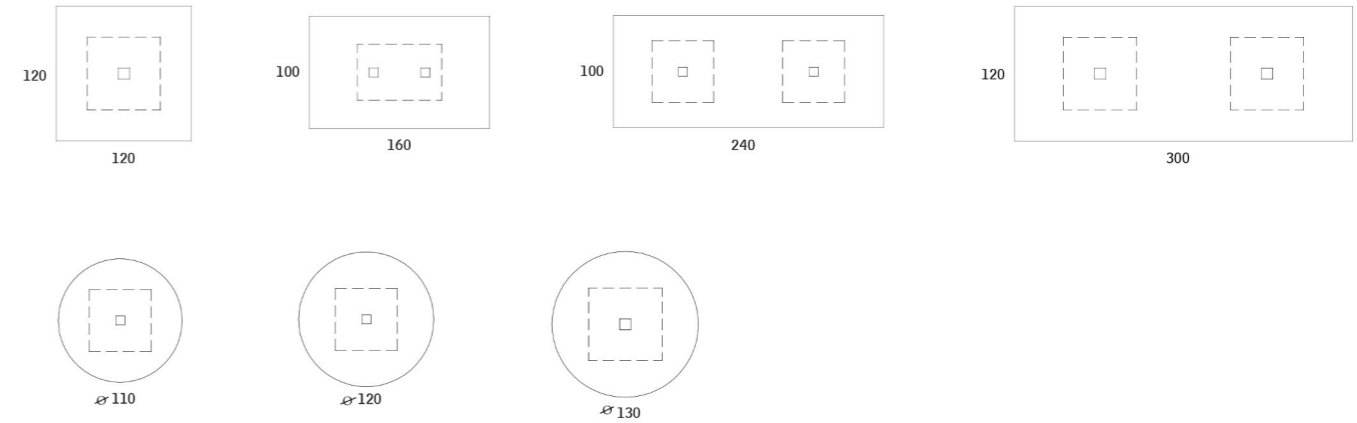

Elektrifizierung | Hochwertige Ausstattungsvarianten wie die Elektrobox -mit Klappe in Aluminium eloxiert oder furniert- mit integrierter Steckdose und Netzwerkanschluss sowie senkrechte Elektrifizierungen runden das Sortiment ab.